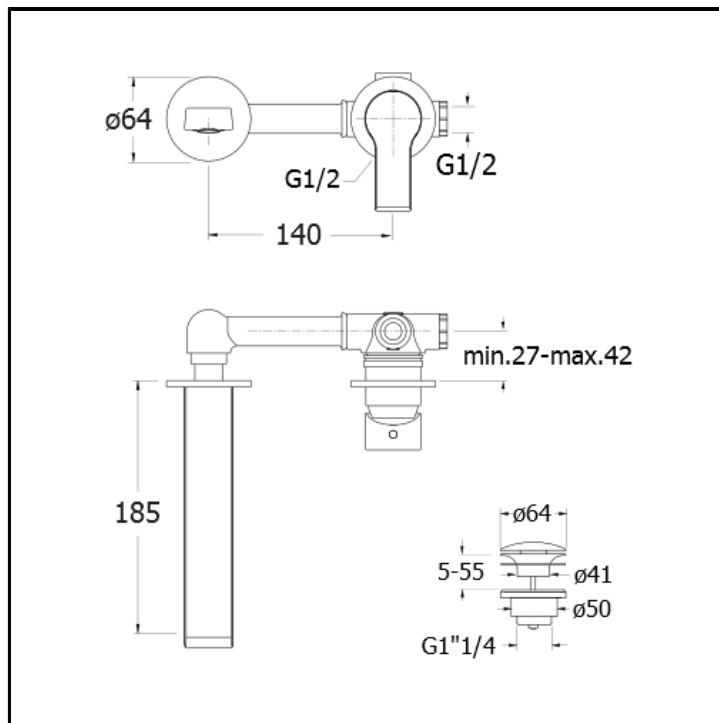

Set completo per miscelatore monocomando lavabo REGULAR da incasso con scarico Up&Down da 1"1/4